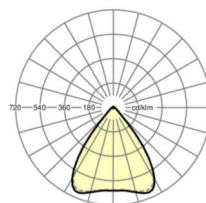

## Оптика

Оснастка	LED, цветопередача/оттенок света CRI ≥ 80 / 3000K
Допуск для координаты цветности (MacAdam)	3SDCM
Фотобиологическая безопасность (светильник)	RG1
Номинальный световой поток	5651lm
Срок службы LED	50000h L80/B10 (Tq 40°C)
светоотдача светильников	151lm/W
Угол излучения	80° (C0) / 80° (C90)
UGR поп./вдоль	17.6 / 17.8

## Механика

цвет корпуса	черный RAL 9005
размеры (LxWxDxH)	1531mm x 55mm x 37mm
вес (нетто)	2kg
Вид монтажа	сборка трековых систем, световая структура

## DEEP-LINK

<https://www.regiolum.de/ru/article/19435004094>

Ссылка	LED 6000lm 830
ηLB	100 %
Φ ↓/↑	98 % / 2 %
UGR поп./вдоль дисплей	17.6 / 17.8
	65° < 3000cd/m²

размеры

L	1531 mm	Длина
B	55 mm	Ширина
H	37 mm	Высота