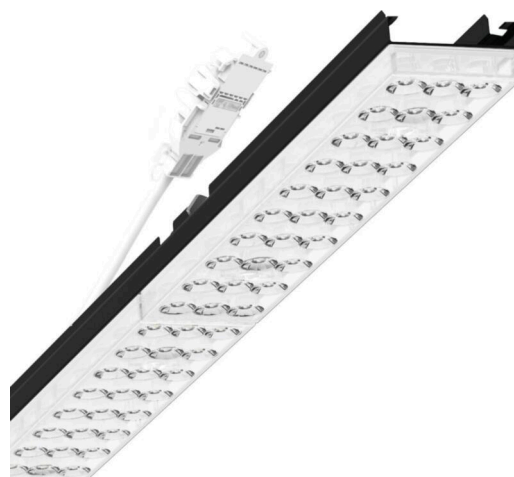

прибородержатель переменный - Individual.Lens.Optic - прямой свет, узко- и широконаправленный - без видимых стыков

Ламподержатель из оцинкованного стального профиля, поверхность покрыта лаком на полиэфирной смоле. Крепление без инструментов с нажимными затворами, встроенными в конструкцию, обеспечивают защиту от кражи и взлома. В несущей трековой шине позиционируется по-разному. Цвет корпуса черный RAL 9005; Прямой узко и широко направленный свет, распространяющийся через линзу «Individual.Lens.Optic» из пластика ПММА. Оптика отдельных линз делает сборку и установку предельно удобными, плоскость легко чистится. Тройные ряды из отдельных линз и лампы-/прибородержатели, идеально согласованные между собой, обеспечивают цельный вид без стыков и неравномерностей Подключение к электросети через присоединительный провод длиной 1 м для свободного позиционирования прибородержателя в световой полосе и 3-полюсную втычную деталь для быстрой сборки со свободным выбором фаз. Сменные блоки, позволяющие легко модернизировать освещение, существенно продлевают срок службы всей осветительной установки.

## Оптика

Оснастка	LED, цветопередача/оттенок света CRI ≥ 80 / 3000K
Допуск для координаты цветности (MacAdam)	3SDCM
Фотобиологическая безопасность (светильник)	RG1
Номинальный световой поток	5651lm
Срок службы LED	50000h L80/B10 (Tq 40°C)
светоотдача светильников	151lm/W
Угол излучения	80° (C0) / 80° (C90)
UGR поп./вдоль	17.6 / 17.8

## Механика

цвет корпуса	черный RAL 9005
размеры (LxWxDxH)	1531mm x 55mm x 37mm
вес (нетто)	2kg
Вид монтажа	сборка трековых систем, световая структура

## DEEP-LINK

<https://www.regiolum.de/ru/article/19435004094>

Ссылка	LED 6000lm 830
ηLB	100 %
Φ ↓/↑	98 % / 2 %
UGR поп./вдоль дисплей	17.6 / 17.8
	65° < 3000cd/m²

размеры

L	1531 mm	Длина
B	55 mm	Ширина
H	37 mm	Высота